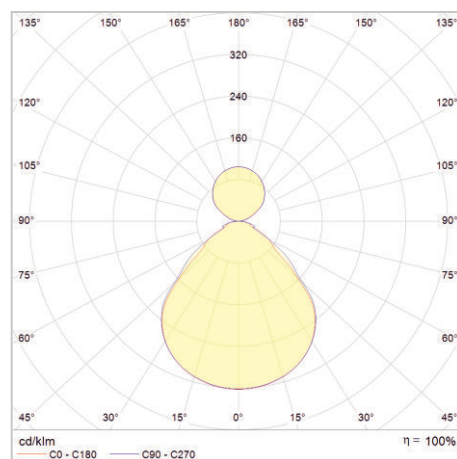

Produkt-Datenblatt

FLR-600-48D NW

LED-Wand- und Deckenleuchte

Art.-Nr.: 2010 0261

LUXERO[®]
Leuchten & LED-Technik

TECHNISCHE DATEN

Betriebsspannung:	230 V~ / 50 Hz
Systemleistung:	48 W
Max. Anzahl pro Sicherungsautomat:	38 Stk. an B-16 / 38 Stk. an C-16
Leuchtmittel:	LED
Farbtemperatur:	4.000 K (Neutralweiß)
Lichtstrom:	5.800 lm
Entblendung:	UGR>19
Farbwiedergabe:	CRI>80
Ausstrahlwinkel:	95° direkt / 100° indirekt
Lichtverteilung:	70% direkt / 30% indirekt
Dimmbar:	DALI 2 PUSH (DA+ getaktete Phase / DA- auf N) (max. 38 Netzteile bei PUSH-Betrieb)
Gehäusematerial:	Aluminium
Gehäusefarbe:	Silber
Gewicht:	6,05 kg
Schutzart:	IP20
Schutzklasse:	I
Lebensdauer:	50.000 Std. / L80