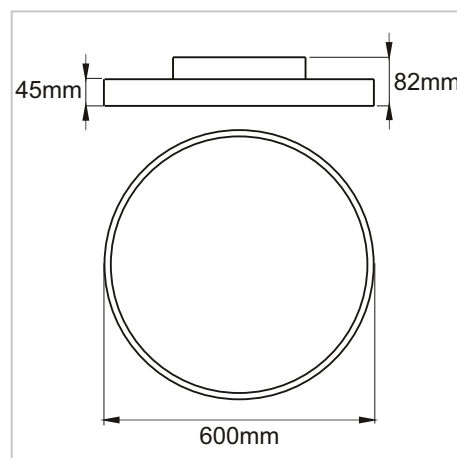

Produkt-Datenblatt

FLR-600-48D NW

LED-Wand- und Deckenleuchte

Art.-Nr.: 2010 0261

LUXERO[®]
Leuchten & LED-Technik

TECHNISCHE DATEN

Betriebsspannung:	230 V~ / 50 Hz
Systemleistung:	48 W
Max. Anzahl pro Sicherungsautomat:	38 Stk. an B-16 / 38 Stk. an C-16
Leuchtmittel:	LED
Farbtemperatur:	4.000 K (Neutralweiß)
Lichtstrom:	5.800 lm
Entblendung:	UGR>19
Farbwiedergabe:	CRI>80
Ausstrahlwinkel:	95° direkt / 100° indirekt
Lichtverteilung:	70% direkt / 30% indirekt
Dimmbar:	DALI 2 PUSH (DA+ getaktete Phase / DA- auf N) (max. 38 Netzteile bei PUSH-Betrieb)
Gehäusematerial:	Aluminium
Gehäusefarbe:	Silber
Gewicht:	6,05 kg
Schutzart:	IP20
Schutzklasse:	I
Lebensdauer:	50.000 Std. / L80

PRODUKTBESCHREIBUNG

LED-Wand- und Deckenleuchte, optional abpendelbar. Homogene und schattenfreie Lichtverteilung. Indirektanteil zur Deckenaufhellung. Leistung / Lichtstrom per DIP-Schalter am Netzteil verringerbare. Montagefreundlich durch werkzeuglos abnehmbare Wand- u- Deckenhalterung mit Fallsicherung. Verbindung zwischen Leuchte und Halterung per Steckverbinder. Bildschirmarbeitsplatztauglich. Wartungsfrei, internes Betriebsgerät.