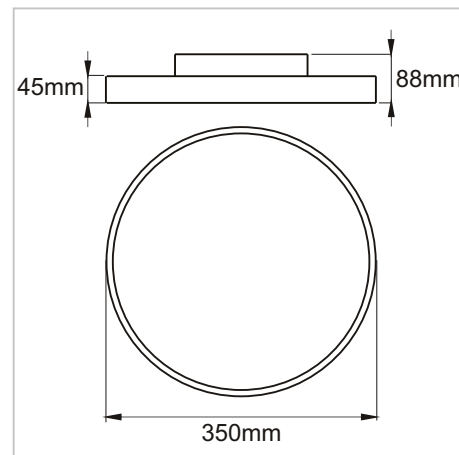

Produkt-Datenblatt

FLR-350-22DU WS

LED-Wand- und Deckenleuchte

Art.-Nr.: 2010 0391

LUXERO[®]
Leuchten & LED-Technik

TECHNISCHE DATEN

Betriebsspannung:	230 VAC / 50 Hz
Systemleistung:	Max. 22 W
Max. Anzahl pro Sicherungsautomat:	43 @ B10 / 72 @ B16
Sicherungsautomat:	52 @ C10 / 86 @ C16
Leuchtmittel:	LED
Farbtemperatur:	3.000 / 4.000 K
Lichtstrom einstellbar:	Max. 2.750 lm (Details unten)
Entblendung:	UGR>19
Farbwiedergabe:	CRI>80
Ausstrahlwinkel:	90°
Lichtverteilung:	(90% direkt / 10% indirekt)
Dimmbar:	DALI2, max. 60 Stück PUSH, max. 45 Stück (DA+ getaktete Phase / DA- auf N)
Gehäusematerial:	Aluminium
Gehäusefarbe:	Weiß
Gewicht:	2,8 kg
Schutzart:	IP20
Schutzklasse:	I
Lebensdauer:	50.000 Std. / L80 (B20)

PRODUKTBESCHREIBUNG

LED-Wand- und Deckenleuchte, optional abpendelbar.
Farbtemperatur einstellbar.
Homogene und schattenfreie Lichtverteilung.
Geringer Indirektanteil zur leichten Deckenaufhellung.
Leistung / Lichtstrom per DIP-Schalter am Netzteil einstellbar.
Montagefreundlich durch werkzeuglos abnehmbare Wand- u- Deckenhalterung mit Fallsicherung.
Verbindung zwischen Leuchte und Halterung per Steckverbinder.
Bildschirmarbeitsplatztauglich.
Wartungsfrei, internes Betriebsgerät.