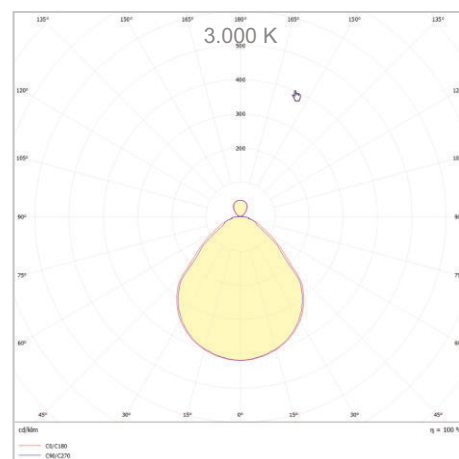

Produkt-Datenblatt

FLR-350-22DU WS

LED-Wand- und Deckenleuchte

Art.-Nr.: 2010 0391

LUXERO[®]
Leuchten & LED-Technik

TECHNISCHE DATEN

Betriebsspannung:	230 VAC / 50 Hz
Systemleistung:	Max. 22 W
Max. Anzahl pro Sicherungsautomat:	43 @ B10 / 72 @ B16
Sicherungsautomat:	52 @ C10 / 86 @ C16
Leuchtmittel:	LED
Farbtemperatur:	3.000 / 4.000 K
Lichtstrom einstellbar:	Max. 2.750 lm (Details unten)
Entblendung:	UGR>19
Farbwiedergabe:	CRI>80
Ausstrahlwinkel:	90°
Lichtverteilung:	(90% direkt / 10% indirekt)
Dimmbar:	DALI2, max. 60 Stück PUSH, max. 45 Stück (DA+ getaktete Phase / DA- auf N)
Gehäusematerial:	Aluminium
Gehäusefarbe:	Weiß
Gewicht:	2,8 kg
Schutzart:	IP20
Schutzklasse:	I
Lebensdauer:	50.000 Std. / L80 (B20)

PRODUKTBESCHREIBUNG

LED-Wand- und Deckenleuchte, optional abpendelbar.
Farbtemperatur einstellbar.
Homogene und schattenfreie Lichtverteilung.
Geringer Indirektanteil zur leichten Deckenaufhellung.
Leistung / Lichtstrom per DIP-Schalter am Netzteil einstellbar.
Montagefreundlich durch werkzeuglos abnehmbare Wand- u- Deckenhalterung mit Fallsicherung.
Verbindung zwischen Leuchte und Halterung per Steckverbinder.
Bildschirmarbeitsplatztauglich.
Wartungsfrei, internes Betriebsgerät.

ANWENDUNG

-Büroarbeitsplätze, Konferenzräume
-Verkaufs- u. Aufenthaltsräume
-Flur, Treppenhaus und Foyerbeleuchtung

Leistungsstufen / Netzteil (Default 600mA):

Leistung (mA)	225	250	275	300	350	400	450	500	550	600
Lumen bei 3.000K	1.000	1.100	1.200	1.300	1.500	1.750	1.950	2.200	2.400	2.650
Lumen bei 4.000K	1.050	1.150	1.250	1.400	1.600	1.850	2.050	2.300	2.500	2.750