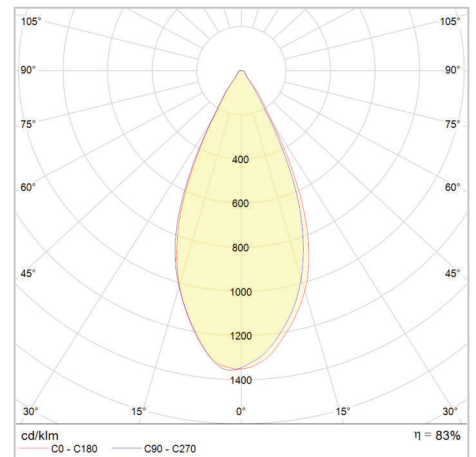

Produkt-Datenblatt

DPSE-4045 NW

LED-Dreiphasenstrahler

Art.-Nr.: 2070 0063

LUXERO[®]
Leuchten & LED-Technik

TECHNISCHE DATEN

| | |
|-------------------|-----------------------|
| Betriebsspannung: | 230 V~ / 50 Hz |
| Leistung: | 42 W |
| Ausstrahlwinkel: | 45° |
| Leuchtmittel: | LED |
| Farbtemperatur: | 4.000 K (Neutralweiß) |
| Lichtstrom: | 4.000 lm |
| Farbwiedergabe: | CRI>90 |
| Drehbar: | 330° |
| Schwenkbar: | 270° |
| Dimmbar: | Nein |
| Gehäusematerial: | Aluminium |
| Gehäusefarbe: | Schwarz |
| Gewicht: | 1.075 g |
| Schutzart: | IP20 |
| Lebensdauer: | 40.000 Std. / L80 |