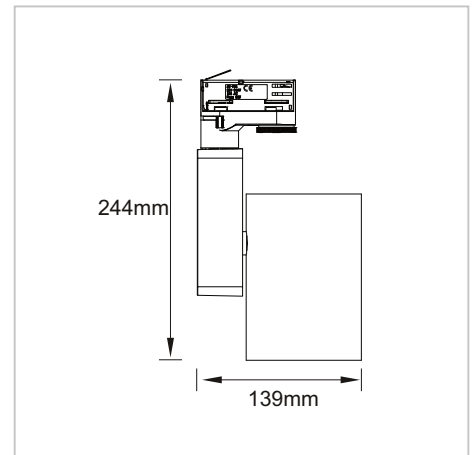

Produkt-Datenblatt

DPSE-4045 NW

LED-Dreiphasenstrahler

Art.-Nr.: 2070 0063

LUXERO[®]
Leuchten & LED-Technik

TECHNISCHE DATEN

| | |
|-------------------|-----------------------|
| Betriebsspannung: | 230 V~ / 50 Hz |
| Leistung: | 42 W |
| Ausstrahlwinkel: | 45° |
| Leuchtmittel: | LED |
| Farbtemperatur: | 4.000 K (Neutralweiß) |
| Lichtstrom: | 4.000 lm |
| Farbwiedergabe: | CRI>90 |
| Drehbar: | 330° |
| Schwenkbar: | 270° |
| Dimmbar: | Nein |
| Gehäusematerial: | Aluminium |
| Gehäusefarbe: | Schwarz |
| Gewicht: | 1.075 g |
| Schutzart: | IP20 |
| Lebensdauer: | 40.000 Std. / L80 |