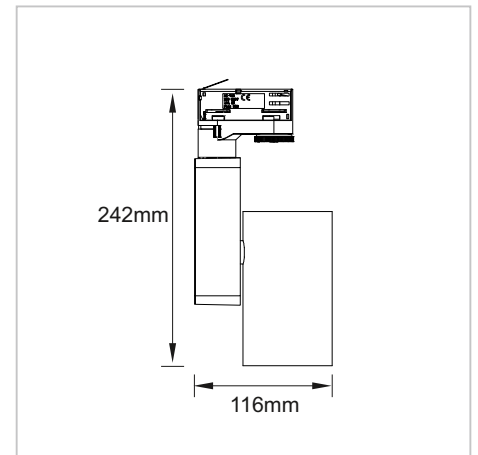

Produkt-Datenblatt

DPSE-2745 WW

LED-Dreiphasenstrahler

Art.-Nr.: 2070 0054

LUXERO[®]
Leuchten & LED-Technik

TECHNISCHE DATEN

Betriebsspannung:	230 V~ / 50 Hz
Leistung:	26 W
Ausstrahlwinkel:	45°
Leuchtmittel:	LED
Farbtemperatur:	3.000 K (Warmweiß)
Lichtstrom:	2.650 lm
Farbwiedergabe:	CRI>90
Drehbar:	330°
Schwenkbar:	270°
Dimmbar:	Nein
Gehäusematerial:	Aluminium
Gehäusefarbe:	Schwarz
Gewicht:	915 g
Schutzart:	IP20
Lebensdauer:	40.000 Std. / L80