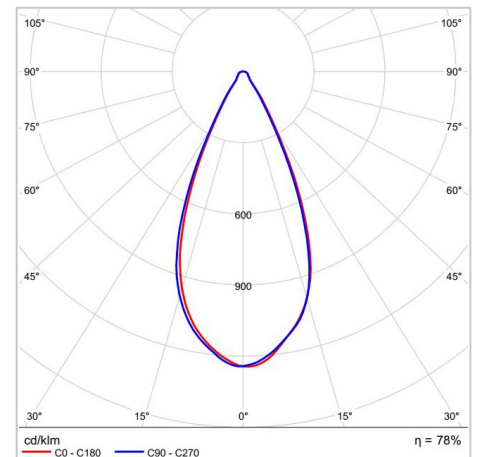

Produkt-Datenblatt

DPSE-2745 WW

LED-Dreiphasenstrahler

Art.-Nr.: 2070 0054

LUXERO[®]
Leuchten & LED-Technik

TECHNISCHE DATEN

Betriebsspannung:	230 V~ / 50 Hz
Leistung:	26 W
Ausstrahlwinkel:	45°
Leuchtmittel:	LED
Farbtemperatur:	3.000 K (Warmweiß)
Lichtstrom:	2.650 lm
Farbwiedergabe:	CRI>90
Drehbar:	330°
Schwenkbar:	270°
Dimmbar:	Nein
Gehäusematerial:	Aluminium
Gehäusefarbe:	Schwarz
Gewicht:	915 g
Schutzart:	IP20
Lebensdauer:	40.000 Std. / L80