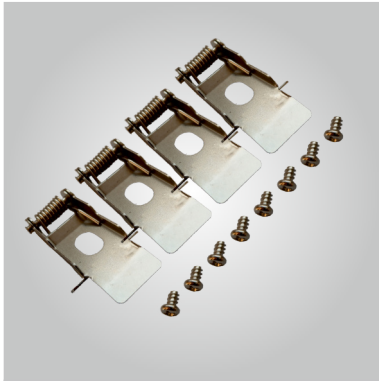

# Produkt-Datenblatt

Zubehör für BLP Backlite Panel

**LUXERO**<sup>®</sup>  
**Leuchten & LED-Technik**

LUXERO Halteklammern  
BLP-K4 (4-er Set)

Halteklammern für BLP-Panel  
für Deckenplatten bis  
max. 15mm Stärke

Art.Nr: 2065 0073

LUXERO Seilabhängung  
BLP-S4 (4-er Set)

Farbe: silber  
Länge: 1,5 m

Art.Nr: 2065 0074

Stand: 13.04.2021