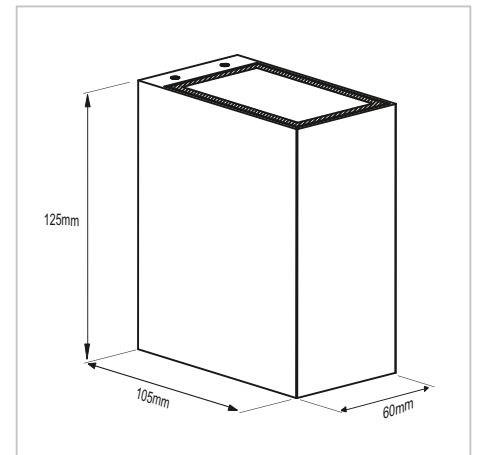

## TECHNISCHE DATEN

Betriebsspannung:	AC 230 V / 50Hz
Systemleistung:	5 W
Ausstrahlwinkel:	20°
Leuchtmittel:	Bridgelux V6 Array LED
Farbtemperatur:	3.000 K (Warmweiß)
Lichtstrom:	440 lm
Farbwiedergabe:	CRI>80
Dimmbar:	Phasen/abschnitt
Gehäusematerial:	Aluminium
Gehäusefarbe:	Weiß
Gewicht:	935 g
Schutzart:	IP65
Schutzklasse:	I
Lebensdauer:	30.000 Std. / L80