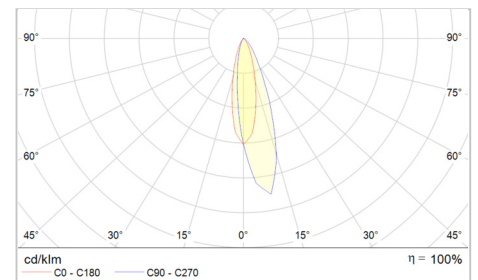

## TECHNISCHE DATEN

Betriebsspannung:	AC 230 V / 50Hz
Systemleistung:	5 W
Ausstrahlwinkel:	20°
Leuchtmittel:	Bridgelux V6 Array LED
Farbtemperatur:	3.000 K (Warmweiß)
Lichtstrom:	440 lm
Farbwiedergabe:	CRI>80
Dimmbar:	Phasen/abschnitt
Gehäusematerial:	Aluminium
Gehäusefarbe:	Weiß
Gewicht:	935 g
Schutzart:	IP65
Schutzklasse:	I
Lebensdauer:	30.000 Std. / L80