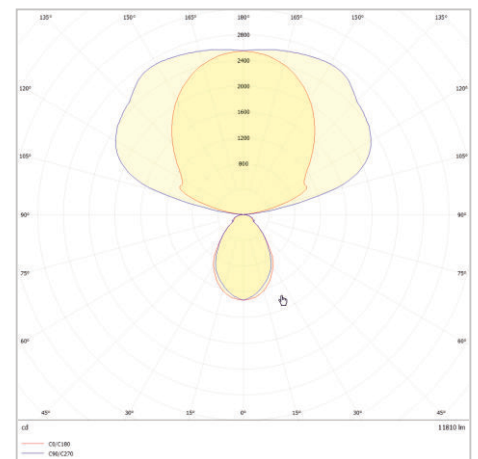

Produkt-Datenblatt

OLD-2575 DTS GR
LED-Deckenfluter
Art.-Nr.: 2020 0010

LUXERO[®]
Leuchten & LED-Technik

TECHNISCHE DATEN

Betriebsspannung:	230 VAC / 50 Hz
Leistung:	100 W
Leuchtmittel:	LED
Farbtemperatur:	4.000 K (Neutralweiß)
Lichtstrom:	2.500 lm (direkt) / 9.500lm (indirekt)
Farbwiedergabe:	CRI>80
Entblendung:	UGR<16
Ausstrahlwinkel:	85° direkt / 140° indirekt
Dimmbar:	Dimmung durch Touchpanel
Gehäusematerial:	Aluminium, pulverbeschichtet
Gehäusefarbe:	Grau (ähnlich RAL 9006)
Gewicht:	16 Kg
Schutzart:	IP20
Schutzklasse:	I
Lebensdauer:	50.000 Std. / L80 (B20)

PRODUKTBESCHREIBUNG

LED-Deckenfluter, Doppelarbeitsplatzleuchte. Sehr hohe Lebensdauer, wartungsfrei. Sehr flexibel einsetzbar mit einer minimalen Wärmeentwicklung. Gehäuse aus Aluminium, pulverbeschichtet.