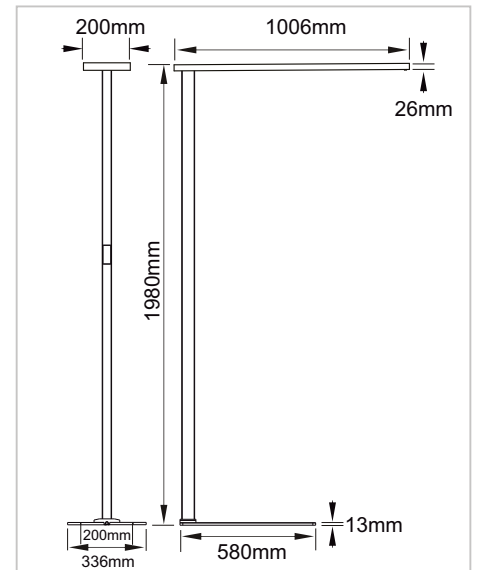

Produkt-Datenblatt

OLD-2575 DTS GR
LED-Deckenfluter
Art.-Nr.: 2020 0010

LUXERO[®]
Leuchten & LED-Technik

TECHNISCHE DATEN

Betriebsspannung:	230 VAC / 50 Hz
Leistung:	100 W
Leuchtmittel:	LED
Farbtemperatur:	4.000 K (Neutralweiß)
Lichtstrom:	2.500 lm (direkt) / 9.500lm (indirekt)
Farbwiedergabe:	CRI>80
Entblendung:	UGR<16
Ausstrahlwinkel:	85° direkt / 140° indirekt
Dimmbar:	Dimmung durch Touchpanel
Gehäusematerial:	Aluminium, pulverbeschichtet
Gehäusefarbe:	Grau (ähnlich RAL 9006)
Gewicht:	16 Kg
Schutzart:	IP20
Schutzklasse:	I
Lebensdauer:	50.000 Std. / L80 (B20)

PRODUKTBESCHREIBUNG

LED-Deckenfluter, Doppelarbeitsplatzleuchte. Sehr hohe Lebensdauer, wartungsfrei. Sehr flexibel einsetzbar mit einer minimalen Wärmeentwicklung. Gehäuse aus Aluminium, pulverbeschichtet.

Kabelzuführung front- oder rückseitig.

Helligkeits- und Bewegungssensor einzeln deaktivierbar. Helligkeit mittels Touch-Feld frei wählbar. Direkt- und Indirektanteil separat schalt- und dimmbar. Wenn bei aktiviertem Bewegungsmelder dieser in einem Zeitraum von 10 Min. keine Bewegung erkennt, reduziert sich die Helligkeit automatisch auf 30%. Nach weiteren 10 Min. ohne Bewegung schaltet sich die Leuchte aus.