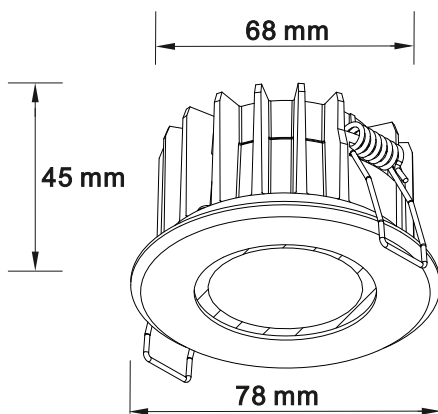

DIMMBETRIEB

Die Leuchte gibt es in zwei Ausführungen: dimmbar mit Phasenan/abschnitt oder DALI-dimmbar.

Phasenan/abschnitt: Die Helligkeit ist mit Phasenanschnitt- und Phasenabschnittdimmern zu steuern. Achten sie bei der Auswahl des Dimmers auf die vom Hersteller angegebenen Daten, um dessen Eignung und einen einwandfreien Betrieb sicherzustellen. Achtung, das Eigenbrummen eines Dimmers kann sich auf das Netzteil der Leuchte übertragen. Eine Liste mit geeigneten und brummfreien Dimmern finden sie im aktuellen Produktdatenblatt unter www.luxero.eu.

DALI: Durch Anschluss eines Dali-Signals ist der Einbaustrahler stufenlos dimmbar. Klemmen: DA+, DA-. Bitte den am Netzteil voreingestellten Strom nicht erhöhen, da dies eine Zerstörung der LEDs zur Folge hätte.

- Betriebsspannung: AC 230 V
- Leistungsaufnahme: 7 Watt
- Lichtstrom: 635 lm typisch
- Farbtemperatur: 3.000 K
- Lichtfarbe: Warmweiss
- Bestückung: Bridgelux V8-LED
- Farbwiedergabe: CRI >80
- Dimmung: Phasenan/abschnitt
DALI
- Abstrahlwinkel: 30°
- Gehäuse: Aluminium