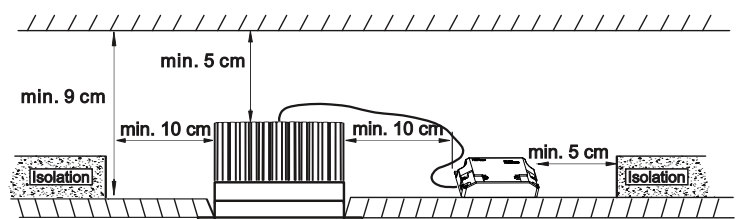

INSTALLATION

Die Installation und die Leitungsverlegung darf nur nach den geltenden Vorschriften und Normen erfolgen. Falsche Handhabung kann ihre Sicherheit gefährden und zur Beschädigung der Leuchte führen. Funktioniert die Leuchte nicht mehr einwandfrei, wenden sie sich bitte an einen qualifizierten Fachmann.

Achten sie bei der Wahl des Montageortes auf eine ausreichende Belüftung, damit die durch die Leuchte erzeugte Wärme ausreichend abgeführt werden kann. Im eingebauten Zustand darf der Abstand zwischen Decke u. Kühlkörper 5 cm nicht unterschreiten. Das Netzteil darf nur in trockenen Räumen eingesetzt werden.