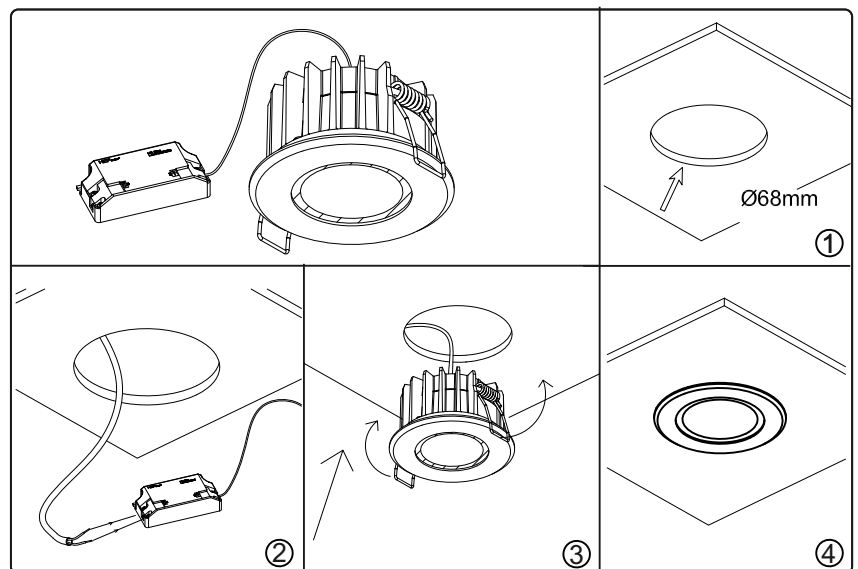

INSTALLATION

Die Installation und die Leitungsverlegung darf nur nach den geltenden Vorschriften und Normen erfolgen. Falsche Handhabung kann ihre Sicherheit gefährden und zur Beschädigung der Leuchte führen. Funktioniert die Leuchte nicht mehr einwandfrei, wenden sie sich bitte an einen qualifizierten Fachmann.

Achten sie bei der Wahl des Montageortes auf eine ausreichende Belüftung, damit die durch die Leuchte erzeugte Wärme ausreichend abgeführt werden kann. Im eingebauten Zustand darf der Abstand zwischen Decke u. Kühlkörper 5 cm nicht unterschreiten. Das Netzteil darf nur in trockenen Räumen eingesetzt werden.