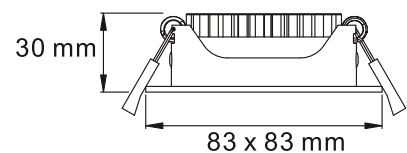

FDQ-640, quadratisch