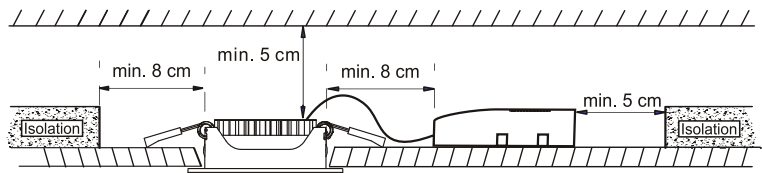

INSTALLATION

Die Installation und die Leitungsverlegung darf nur nach den geltenden Vorschriften und Normen erfolgen. Falsche Handhabung kann ihre Sicherheit gefährden und zur Beschädigung der Leuchte führen. Funktioniert die Leuchte nicht mehr einwandfrei, wenden sie sich bitte an einen qualifizierten Fachmann.

Achten sie bei der Wahl des Montageortes auf eine ausreichende Belüftung, damit die durch die Leuchte erzeugte Wärme ausreichend abgeführt werden kann. Im eingebauten Zustand darf der Abstand zwischen Decke u. Kühlkörper 5 cm nicht unterschreiten. Das Netzteil darf nur in trockenen Räumen eingesetzt werden.