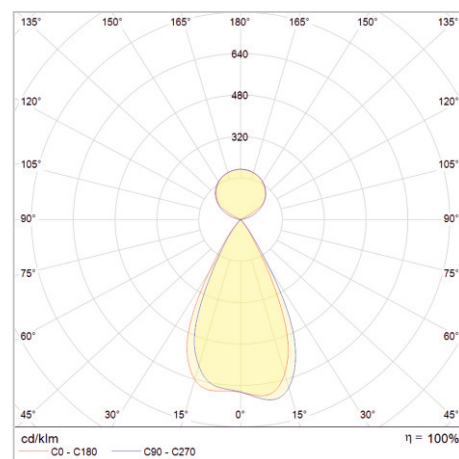

# Produkt-Datenblatt

BLH-3030 PD WS  
LED-Pendelleuchte  
Art.-Nr.: 2030 0047

**LUXERO**<sup>®</sup>  
**Leuchten & LED-Technik**

## TECHNISCHE DATEN

Betriebsspannung:	230 V~ / 50 Hz
Leistung:	60 W
Leuchtmittel:	LED
Farbtemperatur:	4.000 K (Neutralweiß)
Lichtstrom:	7.200 lm (3.600 lm direkt / 3.600 lm indirekt)
Farbwiedergabe:	CRI>82
Unified Glare Rating:	UGR<10 (Bildschirmarbeitsplatztauglich)
Ausstrahlwinkel:	50° direkt / 115° indirekt
Dimmbar:	DALI
Gehäusematerial:	Aluminium, pulverbeschichtet
Gehäusefarbe:	Weiß (ähnlich RAL 9003)
Gewicht:	5,1 Kg
Schutzart:	IP20
Schutzklasse:	I
Lebensdauer:	50.000 Std. / L80
Inklusive:	Verbinder Runder Deckenbaldachin Seilabhängung 1,5 m Anschlussleitung