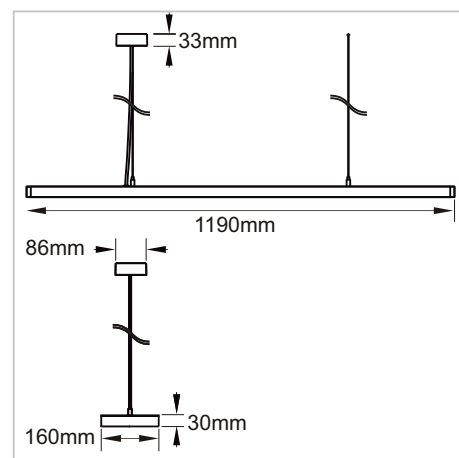

## TECHNISCHE DATEN

Betriebsspannung:	230 V~ / 50 Hz
Leistung:	60 W
Leuchtmittel:	LED
Farbtemperatur:	4.000 K (Neutralweiß)
Lichtstrom:	7.200 lm (3.600 lm direkt / 3.600 lm indirekt)
Farbwiedergabe:	CRI>82
Unified Glare Rating:	UGR<10 (Bildschirmarbeitsplatztauglich)
Ausstrahlwinkel:	50° direkt / 115° indirekt
Dimmbar:	DALI
Gehäusematerial:	Aluminium, pulverbeschichtet
Gehäusefarbe:	Weiß (ähnlich RAL 9003)
Gewicht:	5,1 Kg
Schutzart:	IP20
Schutzklasse:	I
Lebensdauer:	50.000 Std. / L80
Inklusive:	Verbinder Runder Deckenbaldachin Seilabhängung 1,5 m Anschlussleitung