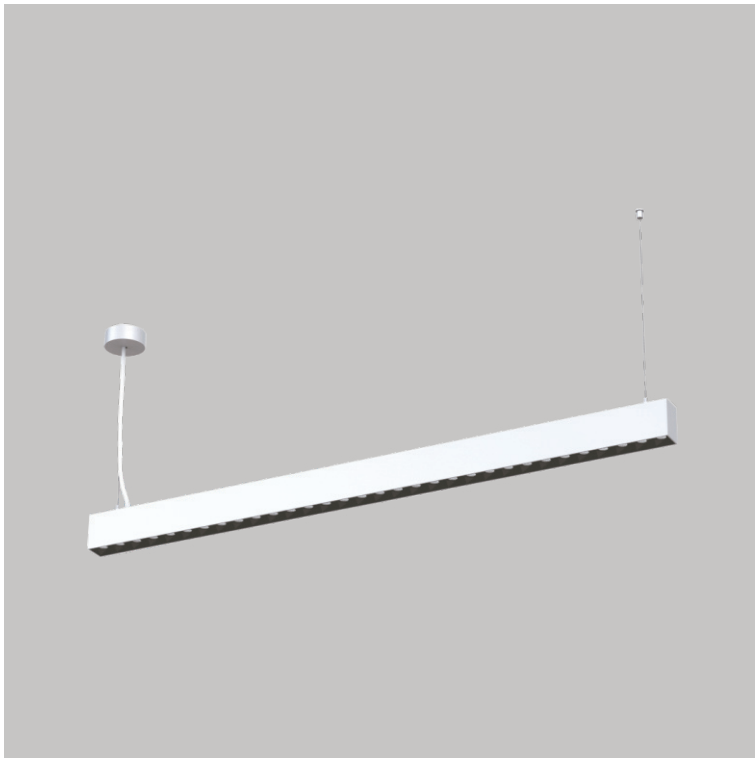

Produkt-Datenblatt

BLH-2436PD WS
LED-Pendelleuchte
Art.-Nr.: 2030 0052

LUXERO[®]
Leuchten & LED-Technik

TECHNISCHE DATEN

Betriebsspannung: 230 V~ / 50 Hz
Leistung: 60 W
Leuchtmittel: LED
Farbtemperatur: 4.000 K (Neutralweiß)
Lichtstrom: 7.200
Farbwiedergabe: CRI>80
Unified Glare Rating: UGR<16
(Bildschirmarbeitsplatztauglich)
Ausstrahlwinkel: 80° direkt / 140° indirekt
Dimmbar: DALI
Gehäusematerial: Aluminium, pulverbeschichtet
Gehäusefarbe: Weiß
Gewicht: 3,2 Kg
Schutzart: IP20
Schutzklasse: I
Lebensdauer: 50.000 Std. / L80
Inklusive: Verbinder
Runder Deckenbaldachin
Seilabhängung
1,5 m Anschlussleitung

PRODUKTBESCHREIBUNG

LED-Pendelleuchte, Doppelarbeitsplatzleuchte. Bildschirmarbeitsplatztauglich, sehr hohe Lebensdauer, wartungsfrei. Sehr flexibel einsetzbar mit einer minimalen Wärmeentwicklung. Gehäuse aus Aluminium, pulverbeschichtet. Schwarzer Blendschutzvorsatz. Aneinanderreihung von bis zu 10 Leuchten möglich. Runder Deckenbaldachin im Lieferumfang enthalten. (Rechteckiger Deckenbaldachin optional erhältlich.)

ANWENDUNG

-Ideal zur Arbeitsplatzbeleuchtung im Büro

Stand: 04.04.2022