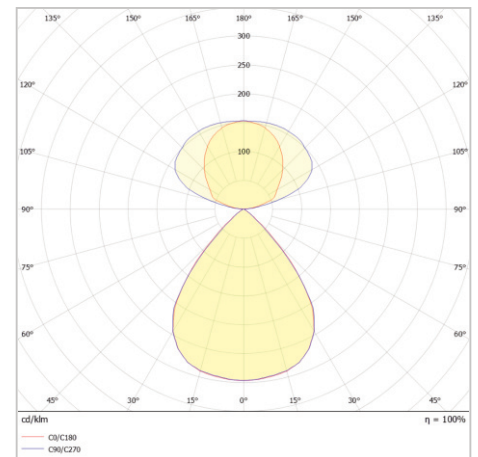

Produkt-Datenblatt

BLH-2436PD WS
LED-Pendelleuchte
Art.-Nr.: 2030 0052

LUXERO[®]
Leuchten & LED-Technik

TECHNISCHE DATEN

Betriebsspannung: 230 V~ / 50 Hz
Leistung: 60 W
Leuchtmittel: LED
Farbtemperatur: 4.000 K (Neutralweiß)
Lichtstrom: 7.200
Farbwiedergabe: CRI>80
Unified Glare Rating: UGR<16
(Bildschirmarbeitsplatztauglich)
Ausstrahlwinkel: 80° direkt / 140° indirekt
Dimmbar: DALI
Gehäusematerial: Aluminium, pulverbeschichtet
Gehäusefarbe: Weiß
Gewicht: 3,2 Kg
Schutzart: IP20
Schutzklasse: I
Lebensdauer: 50.000 Std. / L80
Inklusive: Verbinder
Runder Deckenbaldachin
Seilabhängung
1,5 m Anschlussleitung