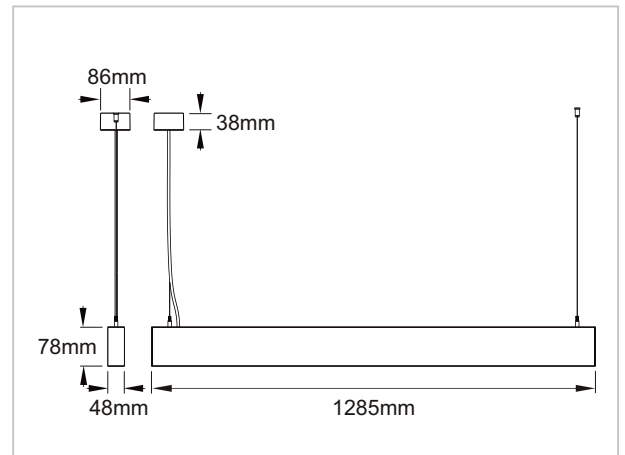

Produkt-Datenblatt

BLH-2436PD WS
LED-Pendelleuchte
Art.-Nr.: 2030 0052

LUXERO[®]
Leuchten & LED-Technik

TECHNISCHE DATEN

Betriebsspannung: 230 V~ / 50 Hz
Leistung: 60 W
Leuchtmittel: LED
Farbtemperatur: 4.000 K (Neutralweiß)
Lichtstrom: 7.200
Farbwiedergabe: CRI>80
Unified Glare Rating: UGR<16
(Bildschirmarbeitsplatztauglich)
Ausstrahlwinkel: 80° direkt / 140° indirekt
Dimmbar: DALI
Gehäusematerial: Aluminium, pulverbeschichtet
Gehäusefarbe: Weiß
Gewicht: 3,2 Kg
Schutzart: IP20
Schutzklasse: I
Lebensdauer: 50.000 Std. / L80
Inklusive: Verbinder
Runder Deckenbaldachin
Seilabhängung
1,5 m Anschlussleitung

PRODUKTBESCHREIBUNG

LED-Pendelleuchte, Doppelarbeitsplatzleuchte. Bildschirmarbeitsplatztauglich, sehr hohe Lebensdauer, wartungsfrei. Sehr flexibel einsetzbar mit einer minimalen Wärmeentwicklung. Gehäuse aus Aluminium, pulverbeschichtet. Schwarzer Blendschutzvorsatz. Aneinanderreihung von bis zu 10 Leuchten möglich. Runder Deckenbaldachin im Lieferumfang enthalten. (Rechteckiger Deckenbaldachin optional erhältlich.)