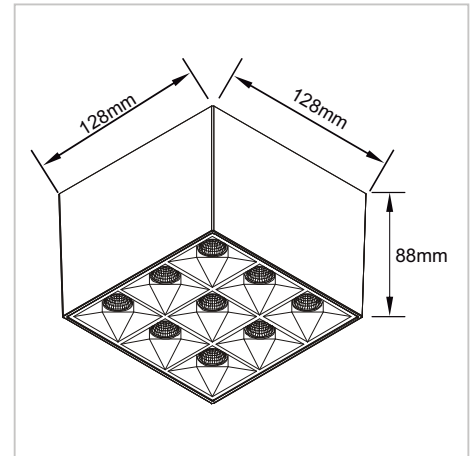

Produkt-Datenblatt

BLH-DL9-A1D WS WW
LED-Deckenanbauleuchte
Art.-Nr.: 2010 0278

LUXERO[®]
Leuchten & LED-Technik

TECHNISCHE DATEN

Betriebsspannung: 230 V~ / 50 Hz (externes Netzteil)
Systemleistung: Max. 16 W
Ausstrahlwinkel: 65°
Leuchtmittel: LEDs
Farbtemperatur: 3.000 K
Lichtstrom: Max. 1.450 lm
Farbwiedergabe: CRI>80
Unified Glare Rating: UGR<19
(Bildschirmarbeitsplatztauglich)
Dimmbar: DALI
Gehäusematerial: Aluminiumdruckguss
Gehäusefarbe: Weiß (ähnlich RAL 9003)
Gewicht: 0,66 kg (ohne Netzteil)
Schutzart: IP20
Schutzklasse: II
Lebensdauer: 50.000 Std. / L80