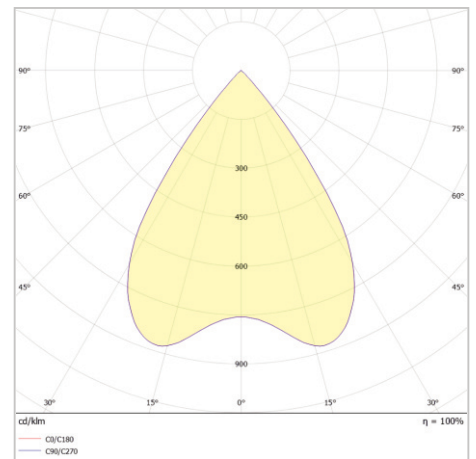

Produkt-Datenblatt

BLH-DL9-A1D WS WW
LED-Deckenanbauleuchte
Art.-Nr.: 2010 0278

LUXERO[®]
Leuchten & LED-Technik

TECHNISCHE DATEN

Betriebsspannung: 230 V~ / 50 Hz (externes Netzteil)
Systemleistung: Max. 16 W
Ausstrahlwinkel: 65°
Leuchtmittel: LEDs
Farbtemperatur: 3.000 K
Lichtstrom: Max. 1.450 lm
Farbwiedergabe: CRI>80
Unified Glare Rating: UGR<19
(Bildschirmarbeitsplatztauglich)
Dimmbar: DALI
Gehäusematerial: Aluminiumdruckguss
Gehäusefarbe: Weiß (ähnlich RAL 9003)
Gewicht: 0,66 kg (ohne Netzteil)
Schutzart: IP20
Schutzklasse: II
Lebensdauer: 50.000 Std. / L80