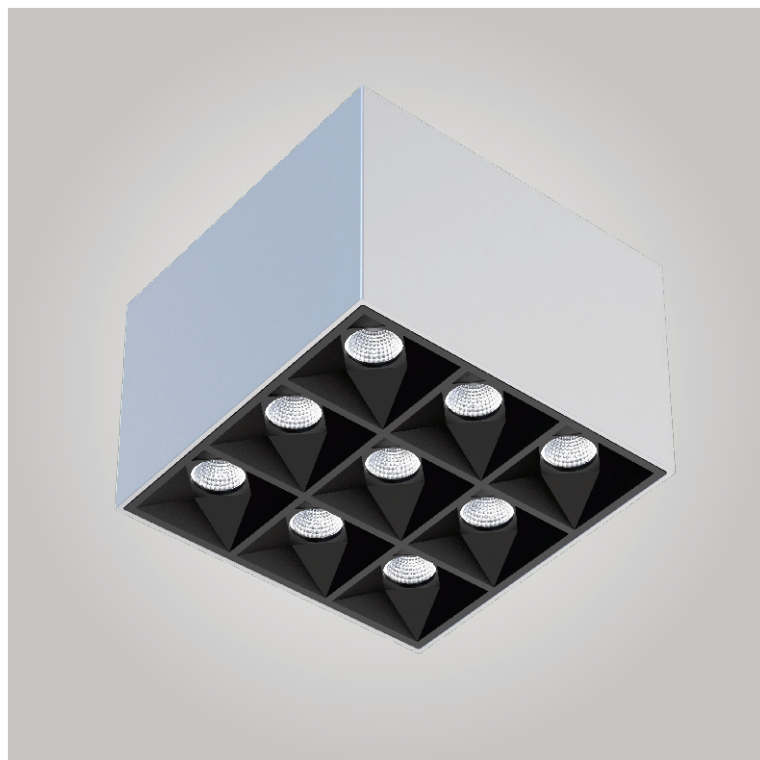

Produkt-Datenblatt

BLH-DL9-A1D GR WW
LED-Deckenanbauleuchte
Art.-Nr.: 2010 0274

LUXERO[®]
Leuchten & LED-Technik

TECHNISCHE DATEN

Betriebsspannung: 230 V~ / 50 Hz (externes Netzteil)
Systemleistung: Max. 16 W
Ausstrahlwinkel: 65°
Leuchtmittel: LEDs
Farbtemperatur: 3.000 K
Lichtstrom: Max. 1.450 lm
Farbwiedergabe: CRI>80
Unified Glare Rating: UGR<19
(Bildschirmarbeitsplatztauglich)
Dimmbar: DALI
Gehäusematerial: Aluminiumdruckguss
Gehäusefarbe: Grau (ähnlich RAL 9006)
Gewicht: 0,66 kg (ohne Netzteil)
Schutzart: IP20
Schutzklasse: II
Lebensdauer: 50.000 Std. / L80

PRODUKTBESCHREIBUNG

Anbauleuchte, montagefreundlich durch verpolungssichere Schnellsteckverbinder zwischen Netzteil und Leuchte.

Reflektor mit schwarzem Blendschutzvorsatz.

DALI-dimmbar, sehr hohe Lebensdauer und wartungsfrei.
Netzteil im Lieferumfang enthalten.