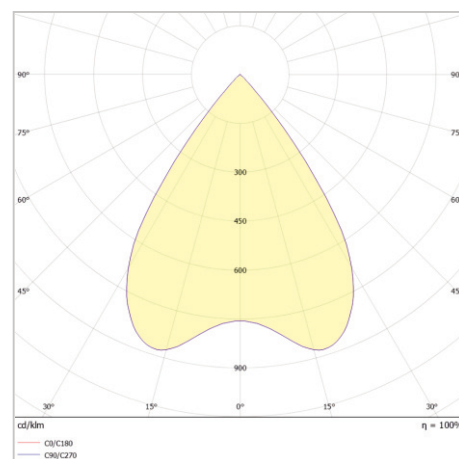

Produkt-Datenblatt

BLH-DL9-A1D GR WW
LED-Deckenanbauleuchte
Art.-Nr.: 2010 0274

LUXERO[®]
Leuchten & LED-Technik

TECHNISCHE DATEN

Betriebsspannung: 230 V~ / 50 Hz (externes Netzteil)
Systemleistung: Max. 16 W
Ausstrahlwinkel: 65°
Leuchtmittel: LEDs
Farbtemperatur: 3.000 K
Lichtstrom: Max. 1.450 lm
Farbwiedergabe: CRI>80
Unified Glare Rating: UGR<19
(Bildschirmarbeitsplatztauglich)
Dimmbar: DALI
Gehäusematerial: Aluminiumdruckguss
Gehäusefarbe: Grau (ähnlich RAL 9006)
Gewicht: 0,66 kg (ohne Netzteil)
Schutzart: IP20
Schutzklasse: II
Lebensdauer: 50.000 Std. / L80