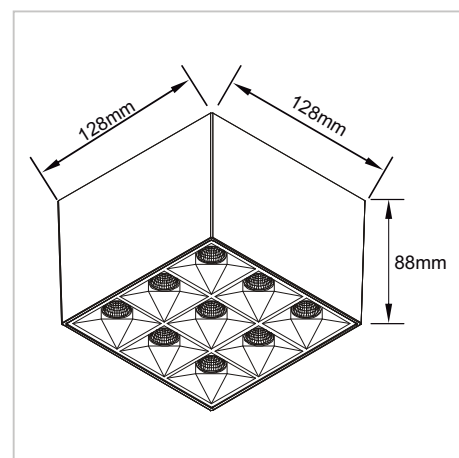

Produkt-Datenblatt

BLH-DL9-A1D GR WW
LED-Deckenanbauleuchte
Art.-Nr.: 2010 0274

LUXERO[®]
Leuchten & LED-Technik

TECHNISCHE DATEN

Betriebsspannung: 230 V~ / 50 Hz (externes Netzteil)
Systemleistung: Max. 16 W
Ausstrahlwinkel: 65°
Leuchtmittel: LEDs
Farbtemperatur: 3.000 K
Lichtstrom: Max. 1.450 lm
Farbwiedergabe: CRI>80
Unified Glare Rating: UGR<19
(Bildschirmarbeitsplatztauglich)
Dimmbar: DALI
Gehäusematerial: Aluminiumdruckguss
Gehäusefarbe: Grau (ähnlich RAL 9006)
Gewicht: 0,66 kg (ohne Netzteil)
Schutzart: IP20
Schutzklasse: II
Lebensdauer: 50.000 Std. / L80