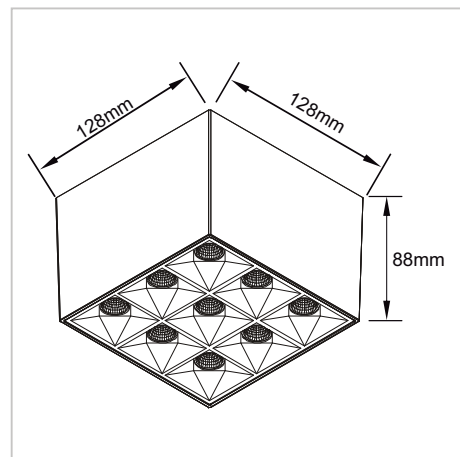

# Produkt-Datenblatt

BLH-DL9-A1 WS WW  
LED-Deckenanbauleuchte  
Art.-Nr.: 2010 0276

**LUXERO**<sup>®</sup>  
Leuchten & LED-Technik