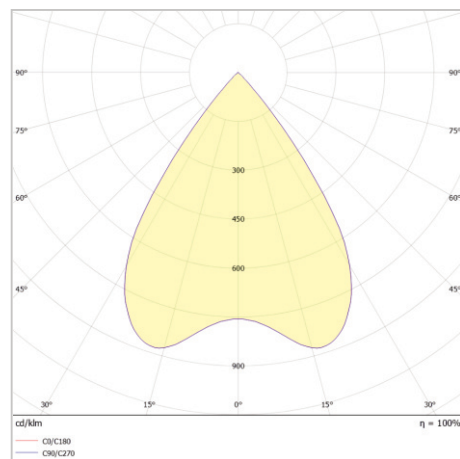

# Produkt-Datenblatt

BLH-DL9-A1 WS WW  
LED-Deckenanbauleuchte  
Art.-Nr.: 2010 0276

**LUXERO**<sup>®</sup>  
Leuchten & LED-Technik

## TECHNISCHE DATEN

Betriebsspannung: 230 V~ / 50 Hz (externes Netzteil)  
Systemleistung: 8 / 11 / 14,5 / 16 W  
Ausstrahlwinkel: 65°  
Leuchtmittel: LEDs  
Farbtemperatur: 3.000 K  
Lichtstrom: 700 / 1.000 / 1.300 / 1.450 lm  
Farbwiedergabe: CRI>80  
Unified Glare Rating: UGR<19  
(Bildschirmarbeitsplatztauglich)  
Dimmbar: Nein  
Gehäusematerial: Aluminiumdruckguss  
Gehäusefarbe: Weiß (ähnlich RAL 9003)  
Gewicht: 0,66 kg (ohne Netzteil)  
Schutzart: IP20  
Schutzklasse: II  
Lebensdauer: 50.000 Std. / L80